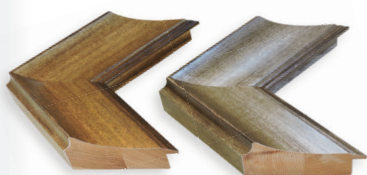

MANESSO

NOVELLO

RIVALTA

TRENTO

ZRUŠENÉ

CASTE DREVENÝ PROFIL

PROFIL **857/734** zlato/antik
857/735 striebro/antik
ZRUŠENÉ VÝROBCOM

BELLATO DREVENÝ PROFIL