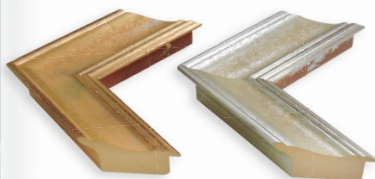

PROFIL **809/236** šedá
ZRUŠENÉ VÝROBCOM

CASTELO DREVENÝ PROFIL

PROFIL **856/734** zlato/antik
856/735 striebro/antik
ZRUŠENÉ VÝROBCOM

ORFEO DREVENÝ PROFIL

PROFIL **600/291** hnedá
ZRUŠENÉ VÝROBCOM

SARONE DREVENÝ PROFIL