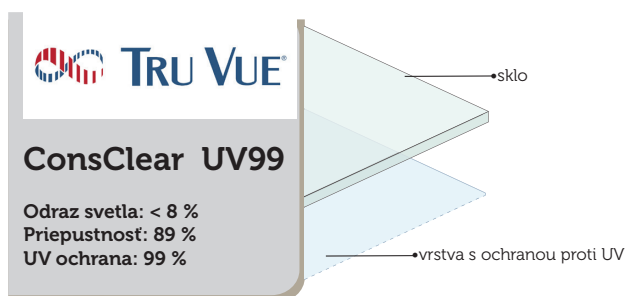

groglass

ArtGlass UV70

Odraz svetla: < 1 %
Priepustnosť: 98 %
UV ochrana: 70 %

→ nanesená antireflexná vrstva

→ vysoko kvalitné sklo s veľmi nízkym obsahom kovov

→ nanesená antireflexná vrstva

ArtGlass UV70

**88 x 132 cm
132 x 178 cm**

TRU VUE®

UltraVue UV70

Odraz svetla: < 1 %
Priepustnosť: 98,5 %
UV ochrana: 70 %

→ nanesená antireflexná vrstva

→ vysoko kvalitné sklo s veľmi nízkym obsahom kovov

→ nanesená antireflexná vrstva

UltraVue UV70

**91,5 x 122 cm
122 x 172,5 cm**

KOMPLETNE NOVÁ PONUKA:

ŠPECIÁLNE SKLO typu UV99

Conservation Clear UV99

91,5 x 122 cm
101,5 x 152,5 cm

NOVÉ PAsPARTY V PONUKE

W781
BIELY REZ/ŠPECIÁLNA FÓLIA
zlatá - Smooth Gold