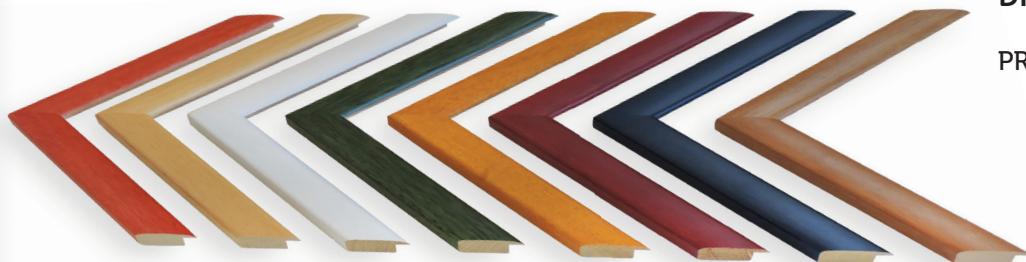

BERGANE DREVENÝ PROFIL

PROFIL **366/125** oranžová
366/126 prírodná
366/129 slonovinová
366/130 zelená
366/131 žltá
366/132 červená
366/133 tmavo modrá
366/136 starý dub
ZRUŠENÉ VÝROBCOM