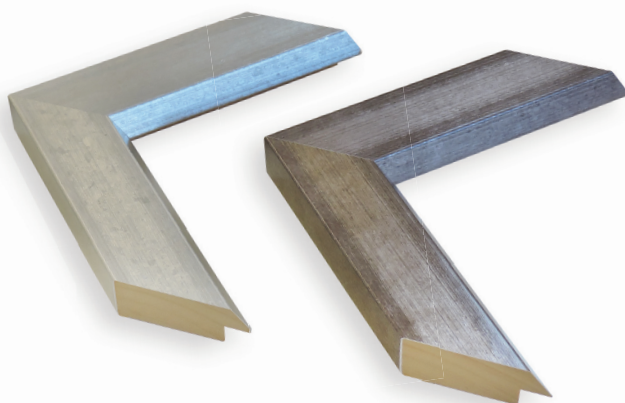

INFORMAČNÝ
BULLETIN
4

nielsen®

apríl / 2024

Vážení zákazníci, partneri spoločnosti NIELSEN,
radi by sme Vám poskytli aktuálne informácie z našej ponuky.

ZRUŠENÉ

CANDLE
DREVENÝ PROFIL

PROFIL **818/181** strieborná
818/182 šedá

ZRUŠENÉ VÝROBCOM