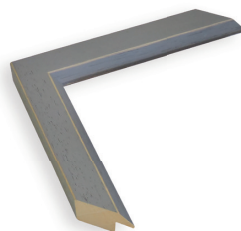

MANESSO

NOVELLO

RIVALTA

TRENTO

ZRUŠENÉ

CASTE DREVENÝ PROFIL

PROFIL **857/734** zlato/antik
857/735 striebro/antik
ZRUŠENÉ VÝROBCOM

BELLATO DREVENÝ PROFIL