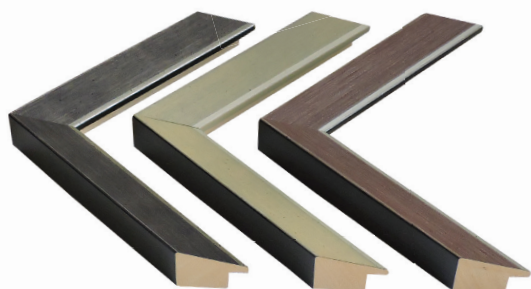

ORFEO DREVENÝ PROFIL

PROFIL 600/294 oceľ
600/295 krémová
600/296 červená
ZRUŠENÉ VÝROBCOM