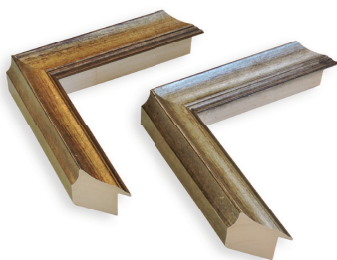

CASTELO DREVENÝ PROFIL

PROFIL **856/734** zlato/antik
856/735 striebro/antik
ZRUŠENÉ VÝROBCOM