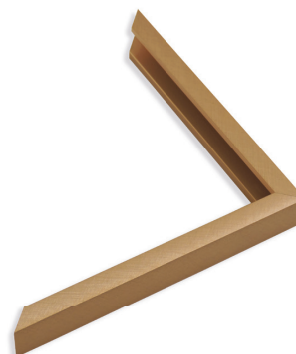

PROFIL **03 155**
flo. zlatá Amber

AKTUÁLNÝ ODTIEŇ

MONTELO
DREVENÝ PROFIL

PROFIL **6014/56** zlato

02 ALU PROFIL

PROFIL **02 249** zlatá Antik

03 ALU PROFIL

PROFIL **03 155**
flo. zlatá Amber