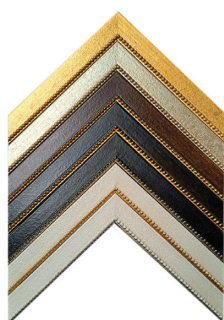

NOVINKY

NOVINKY DREVENÝCH PROFILOV - VZORKOVÉ SETY V PONUKE

CHAMPAGNE