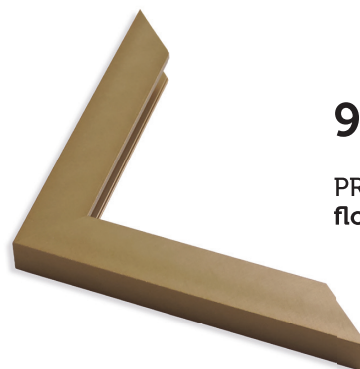

97 ALU PROFIL

PROFIL 97 155
flo. zlatá Amber