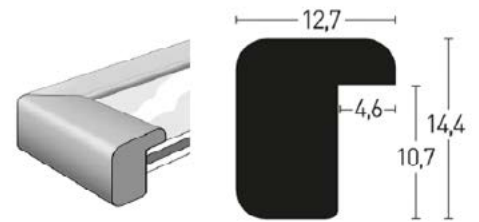

DREVENÝ RYCHLORÁM ZOOM

prírodná / Natural