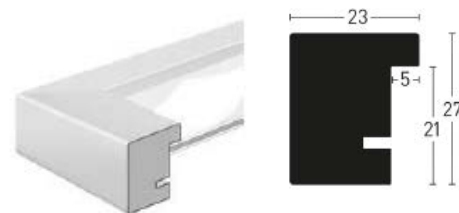

javor / Maple