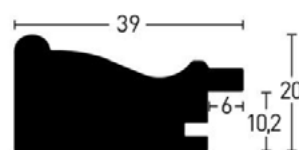

DREVENÝ RYCHLORÁM VINTAGE

accent
by nielsen®

biela / White

hnedá / Brown

čierna / Black

The mark of responsible forestry

Variety označené * sú tzv. stolným prevedením - majú zadnú dosku s opornou nôžkou

rozmer (cm)	13 x 18*	18 x 24*	20 x 30*	21 x 29,7	24 x 30	25 x 60	30 x 30	30 x 40	40 x 50	50 x 70	60 x 80
biela	3232 101	3234 101	3235 101	3221 101	3222 101	3229 101	3233 101	3231 101	3241 101	3252 101	3262 101
hnedá	3232 102	3234 102	3235 102	3221 102	3222 102	3229 102	3233 102	3231 102	3241 102	3252 102	3262 102
čierna	3232 103	3234 103	3235 103	3221 103	3222 103	3229 103	3233 103	3231 103	3241 103	3252 103	3262 103