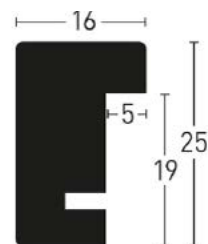

DREVENÝ RYCHLORÁM QUADRUM 16x25

strieborná antracit / Silver-Anthracite