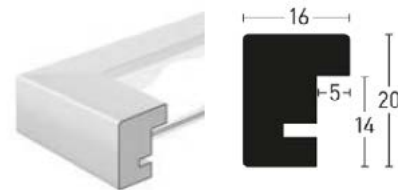

DREVENÝ RYCHLORÁM QUADRUM 16x20

biela / White