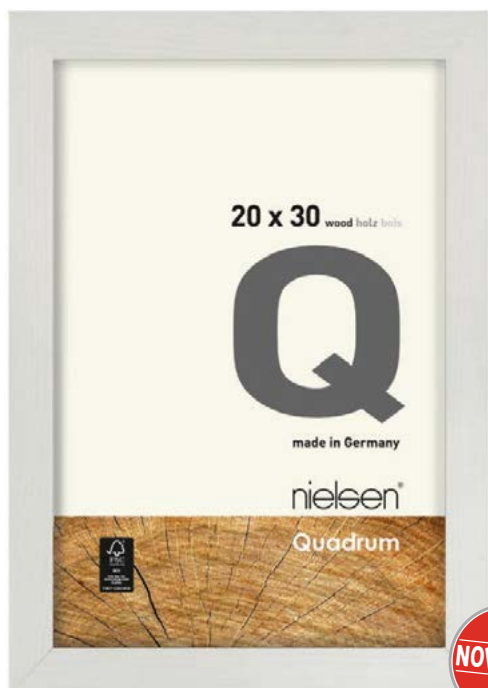

DREVENÝ RYCHLORÁM QUADRUM 16x20

biela / White

javor / Maple

strieborná antracit / Silver-Anthracite

strieborná / Silver

zlatá / Gold

dub / Oak

wenge / Wengé

čierna / Black

červená / Red

modrá / Blue

zelená / Green

šedá / Grey

krycia biela / Covering White

DREVENÝ RYCHLORÁM QUADRUN 16x20

Varianty označené * sú tzv. stolným prevedením - majú zadnú dosku s opornou nôžkou

rozmer (cm)	13 x 18*	15 x 20*	18 x 24*	20 x 20*	20 x 30*
čierna	6532 001	6517 001	6534 001	6528 001	6535 001
biela	6532 002	6517 002	6534 002	6528 002	6535 002
strieborná	6532 007	6517 007	6534 007	6528 007	6535 007
strieborná antracit	6532 008	6517 008	6534 008	6528 008	6535 008
zlatá	6532 009	6517 009	6534 009	6528 009	6535 009
krycie biela	6532 021	6517 021	6534 021	6528 021	6535 021
dub	6532 003	6517 003	6534 003	6528 003	6535 003
javor	6532 004	6517 004	6534 004	6528 004	6535 004
wengé	6532 006	6517 006	6534 006	6528 006	6535 006
červená	6532 011	6517 011	6534 011	6528 011	6535 011
modrá	6532 012	6517 012	6534 012	6528 012	6535 012
zelená	6532 013	6517 013	6534 013	6528 013	6535 013
šedá	6532 014	6517 014	6534 014	6528 014	6535 014