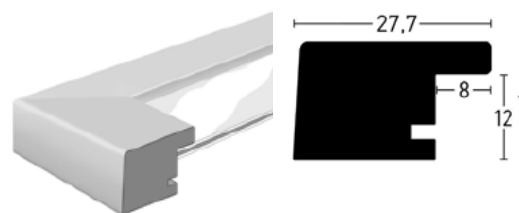

DREVENÝ RYCHLORÁM OSLO

accent
by nielsen®

modrá / Blue

dub / Oak

čierna / Black

striebro / Silver

biela / White

Variety označené * sú tzv. stolným prevedením - majú zadnú dosku s opornou nôžkou

rozmer (cm)	13 x 18*	18 x 24*	21 x 29,7	30 x 40	40 x 50	50 x 70	60 x 80
modrá	299 299	299 293	299 294	299 295	299 296	299 297	299 298
dub	299 285	299 286	299 287	299 288	299 289	299 290	299 291
čierna	299 299	299 300	299 301	299 302	299 303	299 304	299 305
striebro	299 275	299 276	299 277	299 278	299 279	299 280	299 284
biela	299 267	299 268	299 269	299 270	299 271	299 273	299 274