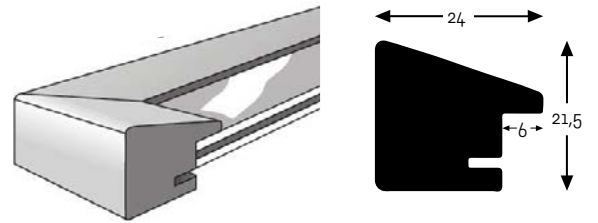

DREVENÝ RYCHLORÁM ESSENTIAL