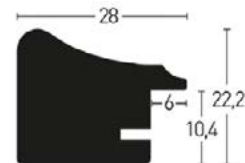

zlatá / Gold