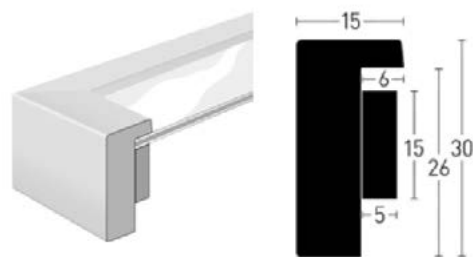

čierna / Black