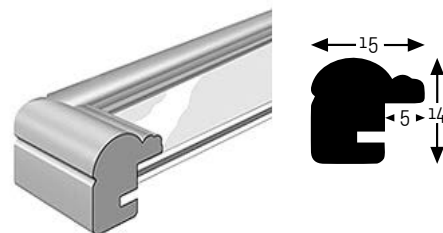

DREVENÝ RYCHLORÁM ASCOT

accent
by nielsen®

tmavá hnedá - zlato / Gold | Dark Brown

strieborná / Silver

zlatá / Gold

The mark of responsible forestry

Variety označené * sú tzv. stolným prevedením - majú zadnú dosku s opornou nôžkou

rozmer (cm)	10 x 15*	13 x 18*	15 x 20*	18 x 24*	21 x 29,7	24 x 30	30 x 40	40 x 50
tmavá hnedá - zlato	9009 002	9032 002	9017 002	9034 002	9021 002	9022 002	9030 002	9040 002
strieborná	9009 003	9032 003	9017 003	9034 003	9021 003	9022 003	9030 003	9040 003
zlato	9009 004	9032 004	9017 004	9034 004	9021 004	9022 004	9030 004	9040 004