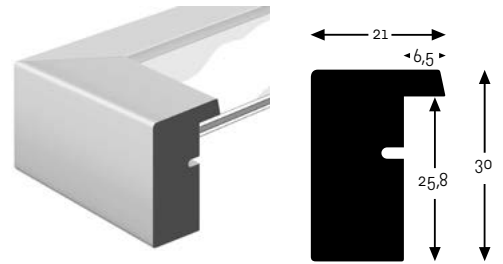

DREVENÝ RYCHLORÁM APOLLON

accent
by nielsen®

biela / White