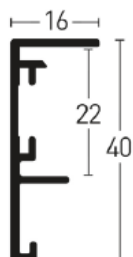

ALUMÍNIOVÝ RÝCHLORÁM **FRAMEBOX**

ALUMÍNIOVÝ RÝCHLORÁM FRAMEBOX II