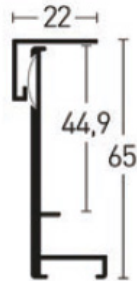

ALUMÍNIOVÝ RÝCHLORÁM **FRAMEBOX**

ALUMÍNIOVÝ RÝCHLORÁM **FRAMEBOX I**

Špeciálny vitrínový rám určený na vystavovanie a prezentáciu najmä športových dresov, alebo iných odevov. Pôvodne navrhnuté pre zimné olympijské hry vo Vancouveri v roku 2010 pre dresy zúčastnených hokejových reprezentácií.

- v dvoch typových prevedeniach a v dvoch farebných aj rozmerových formátoch, 2 varianty skla
- typ "I" je pôvodný, prepracovaný, s prednou odnímateľnou priehľadnou časťou
- typ "II" je zjednodušenou a lacnejšou modifikáciou pôvodného prevedenia
- veľmi populárna a maximálne profesionálna prezentácia dresov