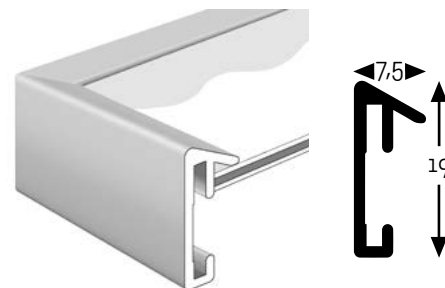

## ALUMÍNIOVÝ RYCHLORÁM PIXEL

biela lesk/ Glossy White

strieborná lesk / Silver

strieborná mat / Frosted Silver

zlatá lesk / Gold

červená Tornado / Tornado Red

čierna / Black

Výmenný rám Nielsen vynikajúci svojou jednoduchosťou a vysokou kvalitou. Populárny „šikmý“ dizajn nadväzujúci na aktuálny alu profil číslo 217 z produkcie Nielsen Design. Základná ponuka formátových variánt v populárnych farebných odtieňoch. Sklo so stabilizovanými hranami, papierová vložka, patentované perá na zadnej doske. Papierové ochranné rohy, top výrobok Nielsen pre okamžité rámovanie.

## ALUMÍNIOVÝ RYCHLORÁM PIXEL

Variety označené \* sú tzv. stolným prevedením - majú zadnú dosku s opornou nôžkou

rozmer (cm)	10 x 15*	13 x 18*	15 x 20*	18 x 24*	21 x 29,7	24 x 30	30 x 30
zlatá - lesk	5310 001	5332 001	5318 001	5334 001	5321 001	5322 001	5330 001
strieborná - lesk	5310 003	5332 003	5318 003	5334 003	5321 003	5322 003	5330 003
strieborná - mat	5310 004	5332 004	5318 004	5334 004	5321 004	5322 004	5330 004
čierna	5310 026	5332 026	5318 026	5334 026	5321 026	5322 026	5330 026
biela - lesk	5310 056	5332 056	5318 056	5334 056	5321 056	5322 056	5330 056
červená Tornado	5310 173	5332 173	5318 173	5334 173	5321 173	5322 173	5330 173

rozmer (cm)	22 x 22	49,5 x 54,5	49,5 x 109,2
paspart. výrez	14 x 14	9x 10 x 15	18x 10 x 15
pasparta MSK prírodná biela	1,3 mm	2,0 mm	2,0 mm
strieborná - mat	5319 004	5349 004	5354 004
čierna	5319 026	5349 026	5354 026
biela - lesk	5319 056	5349 056	5354 056
červená Tornado	5319 173	-----	-----