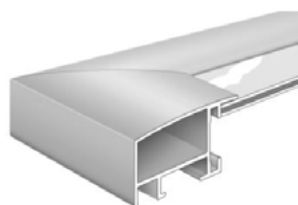

ALUMÍNIOVÝ RYCHLORÁM LARGO

accent
by nielsen®

strieborná matná / Soft Frosted Silver

čierna matná / Soft Frosted Black

Základný model alu výmenného rámu Nielsen so širším dutým a veľmi nosným profilom. V 2 najpoužívanejších farebných prevedeniach a v základných formátových rozmeroch. Sklo so stabilizovaným okrajom, kvalitná MDF zadná doska s otočnými perami, papierová vložka. Papierové ochranné rohy, výrobok Nielsen pre okamžité rámovanie.

rozmer (cm)	24 x 30	30 x 40	40 x 50	50 x 60	50 x 70	60 x 80	70 x 100
strieborná matná	8722 304	8730 304	8740 304	8750 304	8752 304	8762 304	8771 304
čierna matná	8722 315	8730 315	8740 315	8750 315	8752 315	8762 315	8771 315