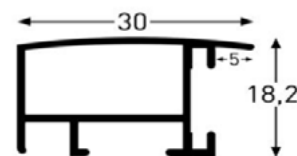

ALUMÍNIOVÝ RYCHLORÁM LARGO

accent
by nielsen®

strieborná matná / Soft Frosted Silver

čierna matná / Soft Frosted Black

Základný model alu výmenného rámu Nielsen so širším dutým a veľmi nosným profilom. V 2 najpoužívanejších farebných prevedeniach a v základných formátových rozmeroch. Sklo so stabilizovaným okrajom, kvalitná MDF zadná doska s otočnými perami, papierová vložka. Papierové ochranné rohy, výrobok Nielsen pre okamžité rámovanie.

rozmer (cm)	24 x 30	30 x 40	40 x 50	50 x 60	50 x 70	60 x 80	70 x 100
strieborná matná	8722 304	8730 304	8740 304	8750 304	8752 304	8762 304	8771 304
čierna matná	8722 315	8730 315	8740 315	8750 315	8752 315	8762 315	8771 315