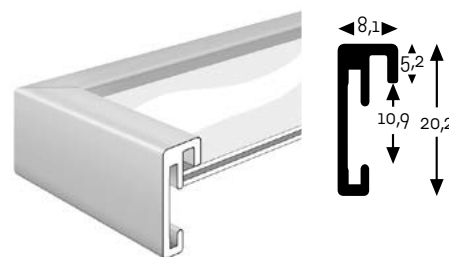

ALUMÍNIOVÝ RYCHLORÁM DUO

accent
by nielsen®

dub / Oak

wenge / Wenge

Základný model alu výmenného rámu Nielsen; jednoduchý, kvalitný rám pre časté použitie. V 2 farebných prevedeniach s úpravou v imitácii dreva a základných formátových rozmeroch. Sklo so stabilizovaným okrajom, kvalitná MDF zadná doska s otočnými perami, papierová vložka. Papierové ochranné rohy, výrobok Nielsen pre okamžité rámovanie.

Variety označené * sú tzv. stolným prevedením - majú zadnú dosku s opornou nôžkou

rozmer (cm)	10 x 15*	13 x 18*	18 x 24*	21 x 29,7	24 x 30	30 x 40
dub	1811 525	1832 525	1834 525	1821 525	1822 525	1830 525
wenge	1811 526	1832 526	1834 526	1821 526	1822 526	1830 526

rozmer (cm)	40 x 50	40 x 60	50 x 70	60 x 80	70 x 100
dub	1840 525	1846 525	1852 525	1862 525	1871 525
wenge	1840 526	1846 526	1852 526	1862 526	1871 526