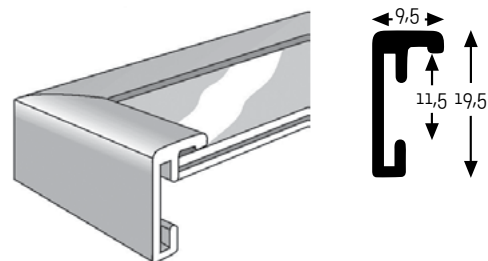

ALUMÍNIOVÝ RYCHLORÁM CLASSIC

Výmenný rám Nielsen vyrábaný už viac ako 30 rokov, známy svojou jednoduchosťou a vysokou kvalitou. Maximálna ponuka formátových variánt v najžiadanejších farebných odtieňoch.

Dizajnom nadväzuje na top alu profil číslo 11 z produkcie Nielsen Design.

Sklo so stabilizovanými hranami, pH neutrálnou reakciou papierovej vložky, patentované perá na zadnej doske.

Papierové ochranné rohy, top výrobok Nielsen pre okamžité rámovanie.