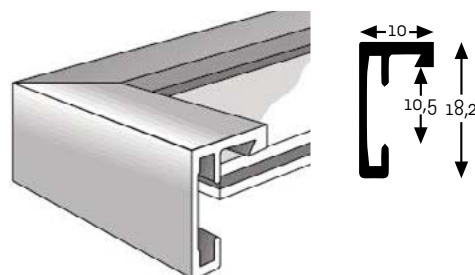

ALUMÍNIOVÝ RYCHLORÁM C2

biela lesk/ Glossy White