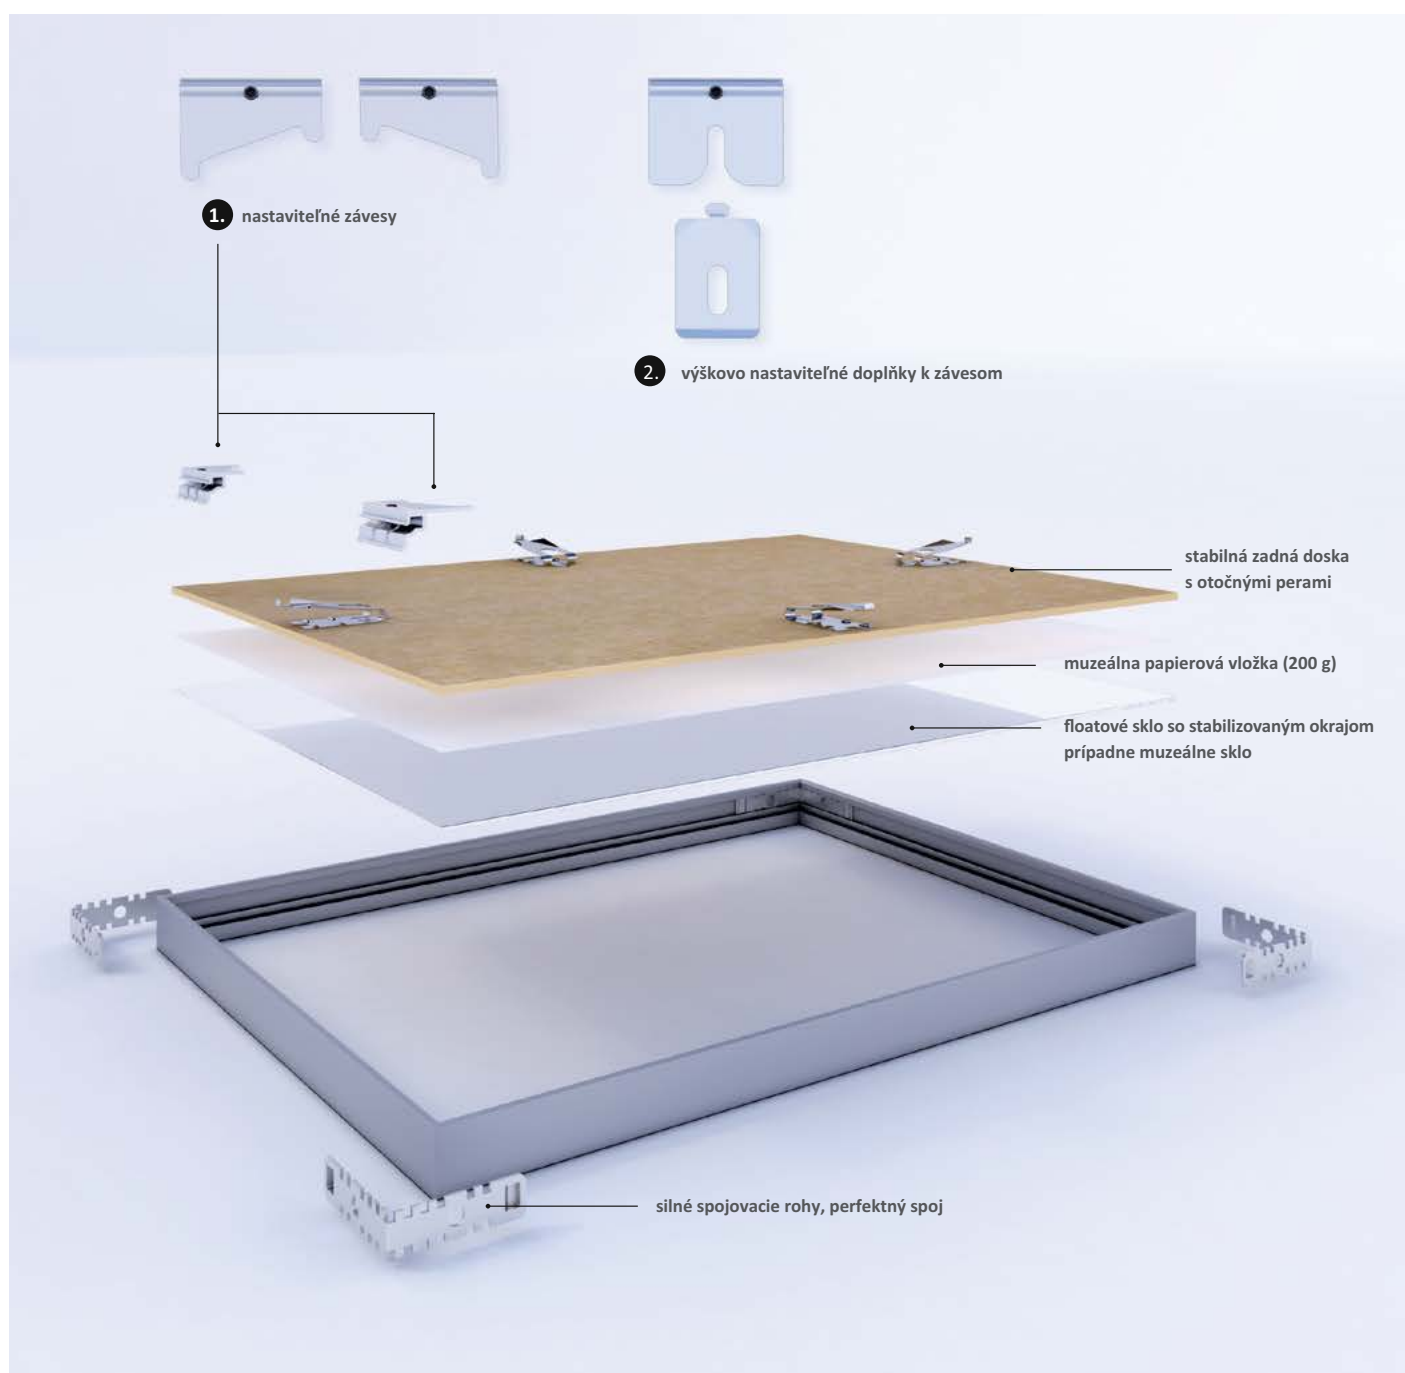

ALUMÍNIOVÝ RYCHLORÁM ALPHA True Color SC

Moderný typ výmenného rámu, výmenný rám Nielsen top kvality a dizajnu.

Dizajnový profil osvedčený aj v tzv. „rezanej“ sérii (číslo profilu 34).

Špeciálny spojovací roh, patentované zadné otočné pero, antireflexné sklo typu True Color so stabilizovaným okrajom.

Muzeálna papierová vložka, obojstranne lakovaná MDF zadná doska, nastaviteľné závesy, ochranné rohy.

Veľký výber povrchových úprav; eloxy, laky alebo na alu profile nanesené originálne dýhy.

Maximálny výber formátov vrátane atypických, alebo trendových.

Exkluzívny výrobok, aj pre veľmi náročné interiéry.

Muzeální papírová vložka, oboustranně lakovaná MDF zadní deska, nastavitelné závěsy, ochranné rohy.

Veľký výber povrchových úprav; eloxy, laky nebo na alu profilu nanesené originální dýhy.

Maximální výběr formátů včetně atypických, nebo trendových.

Exkluzivní výrobek, i pro velmi náročné interiéry.