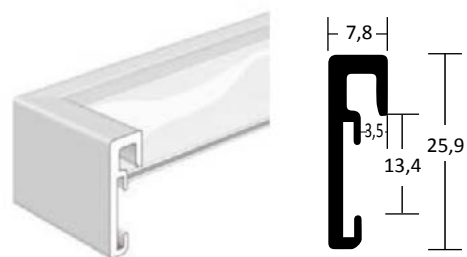

ALUMÍNIOVÝ RYCHLORÁM ALPHA True Color SC

dýha - dub svetlý / Oak white