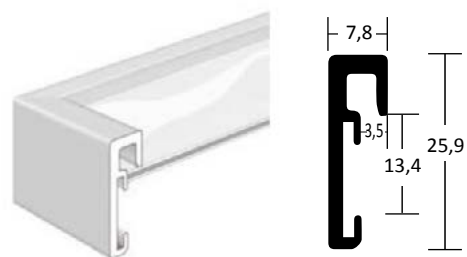

ALUMÍNIOVÝ RYCHLORÁM ALPHA

strieborná lesk / Silver