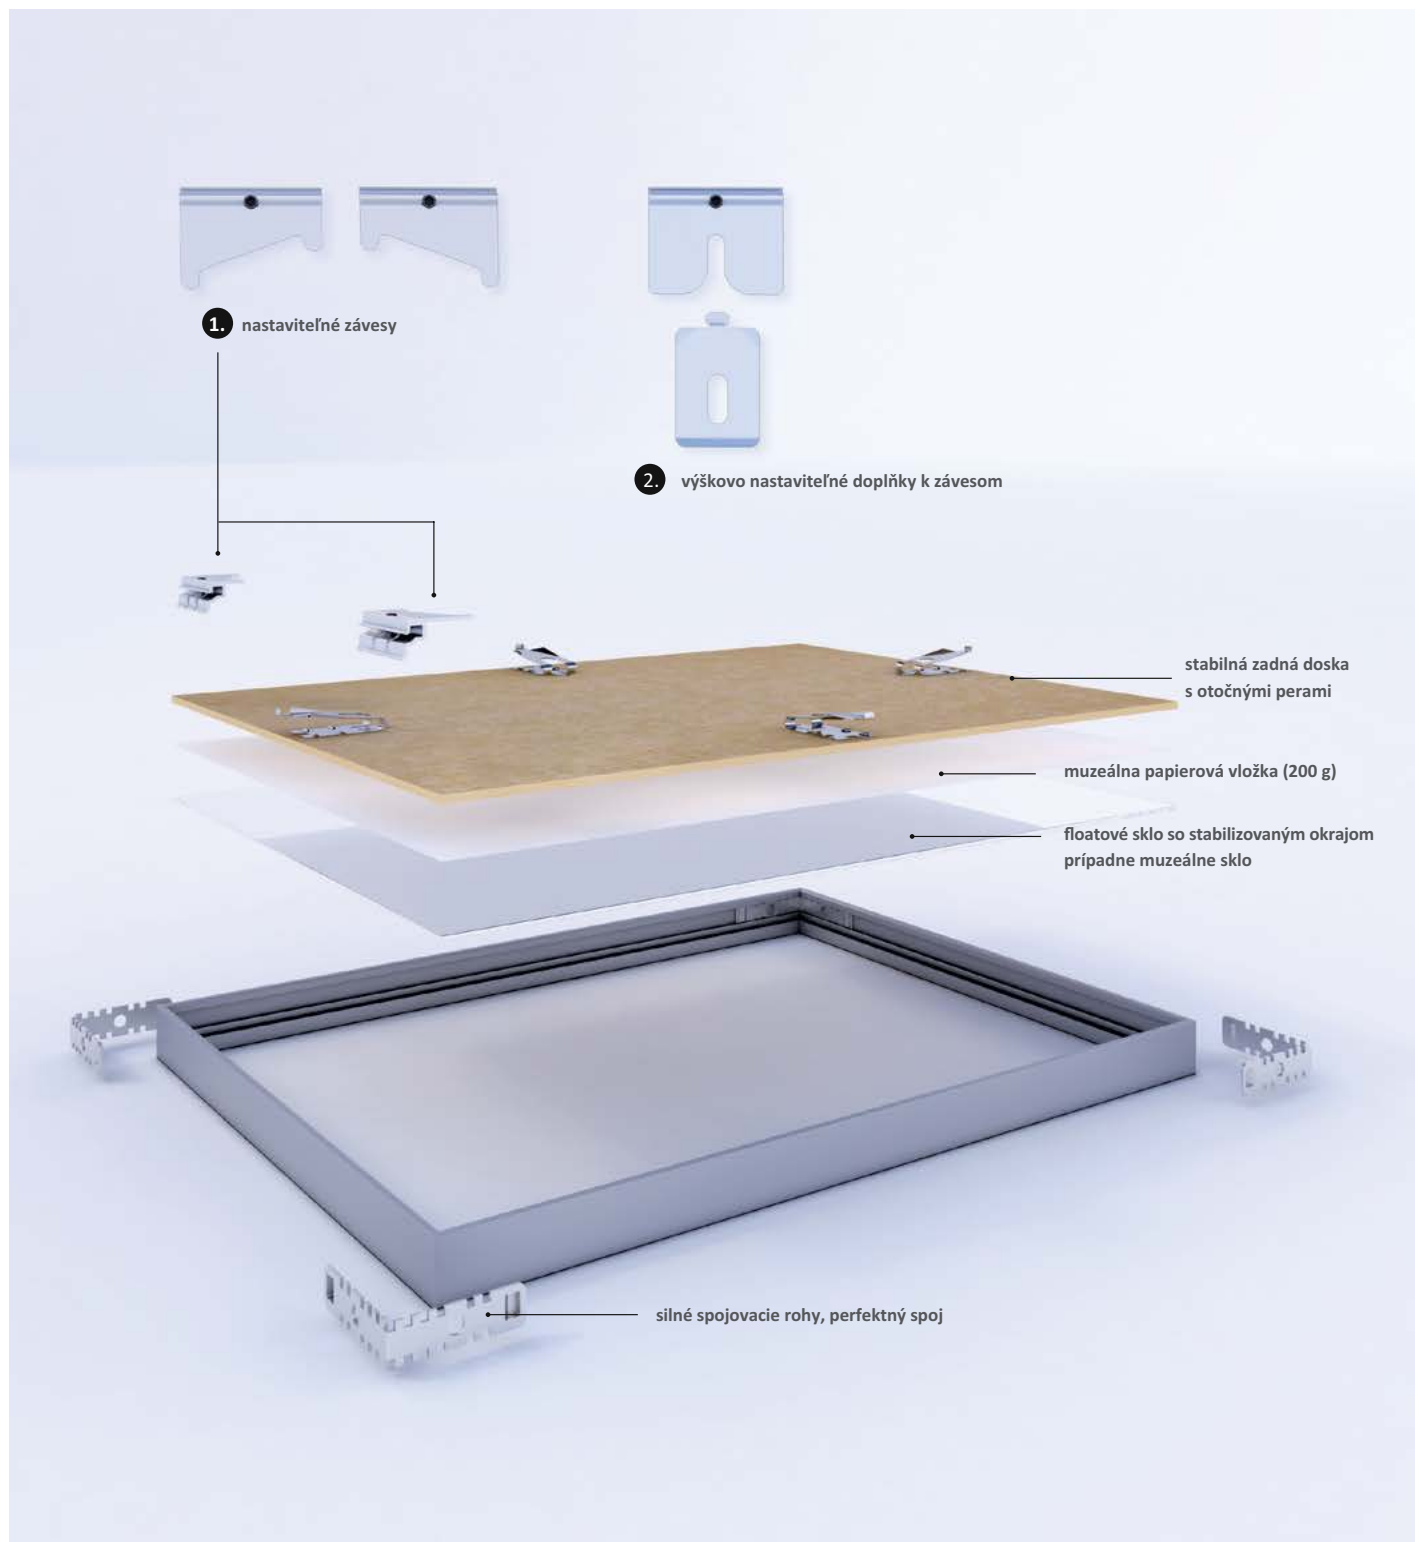

ALUMÍNIOVÝ RYCHLORÁM ALPHA

Moderný typ výmenného rámu, výmenný rám Nielsen top kvality a dizajnu.

Dizajnový profil osvedčený aj v tzv. „rezanej“ sérii (číslo profilu 34).

Špeciálny spojovací roh, patentované zadné otočné pero, sklo klasické floatové so stabilizovaným okrajom.

Muzeálna papierová vložka, obojstranne lakovaná MDF zadná doska, nastaviteľné závesy, ochranné rohy.

Veľký výber povrchových úprav; eloxy, laky alebo na alu profile nanosené originálne dýhy.

Maximálny výber formátov vrátane atypických, alebo trendových.

Exkluzívny výrobok, aj pre veľmi náročné interiéry.