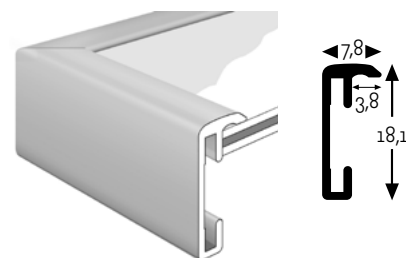

ALUMÍNIOVÝ RYCHLORÁM ACCENT

accent
by nielsen®

Základná ponuka alu výmenných rámov Nielsen.

Jednoduchý, kvalitný rám pre základné použitie; typovo nahrádza populárny model Basic.

V najpoužívanejších farebných prevedeniach a väčšine formátových rozmerov.

Sklo so stabilizovaným okrajom, kvalitná MDF zadná doska s otočnými perami, papierová vložka.

Papierové ochranné rohy, výrobok Nielsen pre okamžité rámovanie.